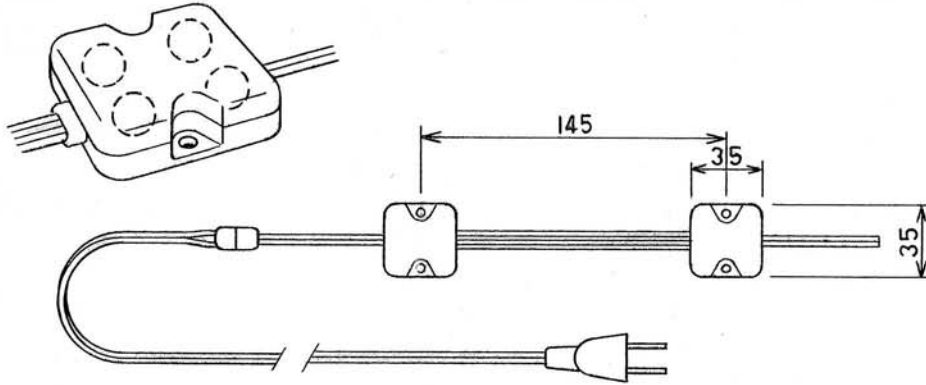

LEDキットの紹介と申込み

下記に紹介するLEDキットはトランスが不要で、家庭用電源(100V)が利用できます。

■Luci Power M4 100V (1,500円)

LED、4個がケース(35×35×10ミリ)にパックされています。2ケースがつながっています。差し込みプラグおよびコードは各自で準備してキットと接合してください。キットをつないで4ケースを点灯することもできます。

■Luci Power M2 100V (2,880円)

LED、2個がケース(35×20×10ミリ)にパックされています。4ケースがつながっています。差し込みプラグおよびコードは各自で準備して、キットと接合してください。キットをつないで、8ケースを点灯することもできます。

●お申し込みは8月31日までに、FAX(052-725-7295)でお願いいたします。

所属団体 []

名 前 []

Eメール [] 電話 []

Luci Power M4 100V []本 × 1,500円 = 円