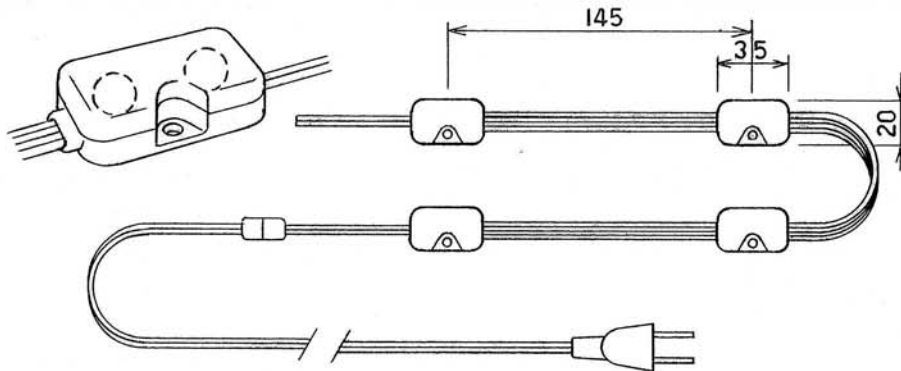

LEDキットの紹介と申込み

下記に紹介するLEDキットはトランスが不要で、家庭用電源(100V)が利用できます。

■Luci Power M4 100V (1,500円)

LED、4個がケース(35×35×10ミリ)にパックされています。2ケースがつながっています。差し込みプラグおよびコードは各自で準備してキットと接合してください。キットをつないで4ケースを点灯することもできます。

■Luci Power M2 100V (2,880円)

LED、2個がケース(35×20×10ミリ)にパックされています。4ケースがつながっています。差し込みプラグおよびコードは各自で準備して、キットと接合してください。キットをつないで、8ケースを点灯することもできます。

●お申し込みは8月31日までに、FAX(052-725-7295)でお願いいたします。

所属団体 []

名 前 []

Eメール [] 電話 []

Luci Power M4 100V []本 × 1,500円 = 円